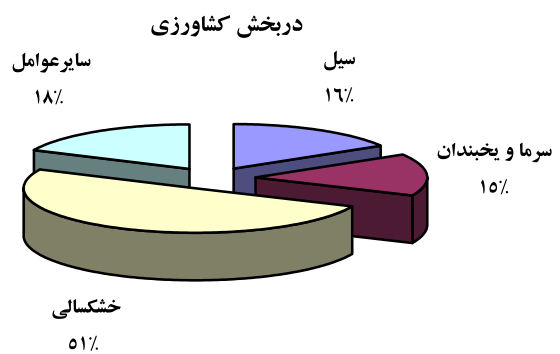

سندوق کمک به خسارت دیدگان محصولات کشاورزی آمار کل ده ساله خسارات وارده در بخش کشاورزی کشور به تفکیک عوامل میلیون ریال

سال زراعی	سیل	تگرگ	سرما و یخبندان	طوفان	خشکسالی	زلزله	صاعقه	آفات و امراض	هارگزیدگی	سایر عوامل	کل
۱۳۷۶	۱۸۷،۸۰۳	۱۱۵،۱۸۲	۲۰۳،۰۷۱	۱۱،۸۶۵	۹۶۹،۵۲۵	۹۴،۵۶۴	۳۲۰	۲۶،۴۲۷	۳۷۶	۱۴،۶۶۸	۱،۶۲۳،۸۰۱
۱۳۷۷	۴۴۷،۴۴۵	۴۲،۰۵۳	۴۲،۹۲۸	۲۴،۲۹۳	۳۷۱،۸۵۷	۴،۳۰۴	۵۱۳	۱۹،۱۴۷	۸۶۰	۶۲،۹۲۷	۱،۰۱۶،۳۲۷
۱۳۷۸	۷۰۱،۹۵۹	۲۰،۹۰۸	۲۸۵،۹۸۹	۱۵۹،۹۲۳	۴،۹۵۱،۰۰۰	۶۱،۷۷۹	۶۴	۳۵،۵۵۴	۱،۱۳۹	۴۹،۵۸۵	۶،۲۶۷،۹۰۰
۱۳۷۹	۴۱۰،۷۹۵	۲۱،۵۷۵	۴۳،۳۵۷	۵۲،۰۷۴	۱۱،۵۹۷،۶۵۰	۳،۹۴۳	۳۹۴	۳۲۱،۲۵۴	۱،۲۶۵	۸۶،۴۸۵	۱۲،۵۳۸،۷۹۲
۱۳۸۰	۱،۲۵۷،۷۲۱	۲۶۴،۷۸۷	۴۴۴،۵۲۱	۸۸،۳۷۵	۱۴،۳۹۱،۴۳۱	۳،۱۷۹	۲،۳۵۵	۱۹۴،۹۲۲	۱،۱۴۹	۱۸۱،۸۷۳	۱۶،۸۳۰،۳۱۳
۱۳۸۱	۶۵۶،۶۴۸	۴۳۸،۹۲۸	۳۳۴،۶۳۹	۴۹۴،۲۶۲	۱۷،۶۷۸،۲۴۷	۱۵۹،۱۷۰	۶۶۵	۱۰۸،۵۳۴	۱،۵۴۵	۳۱۹،۱۳۹	۲۰،۱۹۱،۷۷۷
۱۳۸۲	۳،۶۱۶،۴۶۴	۷۶۰،۶۳۷	۱،۹۴۰،۸۸۹	۶۴۲،۴۴۹	۹،۰۱۲،۹۷۴	۳۱،۶۱۲	۲۴،۵۲۷	۲۱۹،۷۴۹	۰	۱۷۲،۱۱۸	۱۶،۴۲۱،۴۱۹
۱۳۸۳	۱۴،۰۷۰،۵۰۸	۱،۹۲۵،۰۱۶	۸،۲۵۳،۹۱۰	۳،۲۱۸،۰۴۸	۹،۴۴۶،۱۹۲	۲،۴۴۷،۲۱۷	۲۷،۱۳۹	۳۰۰،۸۲۰	۵۲،۳۳۵	۲۸۷،۸۳۵	۴۰،۰۲۹،۰۲۰
۱۳۸۴	۲،۹۷۱،۰۷۷	۸۵۸،۶۸۰	۹،۱۷۱،۵۶۱	۳۱۲،۵۷۰	۵،۲۵۲،۳۳۹	۱۴،۱۰۰	۵،۹۰۰	۶۰،۷۴۶	۱،۰۹۱	۱،۵۵۱،۲۵۴	۲۰،۱۹۹،۳۱۸
۱۳۸۵	۲،۸۵۵،۲۵۶	۳،۴۸۰،۷۱۸	۴،۸۲۴،۰۱۱	۸،۷۲۱،۱۹۷	۱۰،۳۰۹،۲۵۰	۳،۰۸۶	۱۸،۹۶۵	۴۹۱،۹۲۷	۱،۷۶۹	۳۰۸،۹۱۱	۳۱،۰۱۵،۰۹۰
کل	۲۷،۱۷۵،۶۷۶	۷،۹۲۸،۴۸۴	۲۵،۵۴۴،۸۷۶	۱۳،۷۲۵،۰۵۶	۸۳،۹۸۰،۴۶۵	۲،۸۲۲،۹۵۴	۸۰،۸۴۲	۱،۷۷۹،۰۸۰	۶۱،۵۲۹	۳،۰۳۴،۷۹۵	۱۶۶،۱۳۳،۷۵۷
درصد	۱۶	۱۵	۱۵	۵۱	۱۰۰	۱۸					

تایسه (دهساله ۱۳۷۶-۱۳۸۵) درصد خسارات وارده ناشی از عوامل مختلف قهری

مقایسه دهساله کل خسارت وارده ناشی از عوامل مختلف قهری در کشور