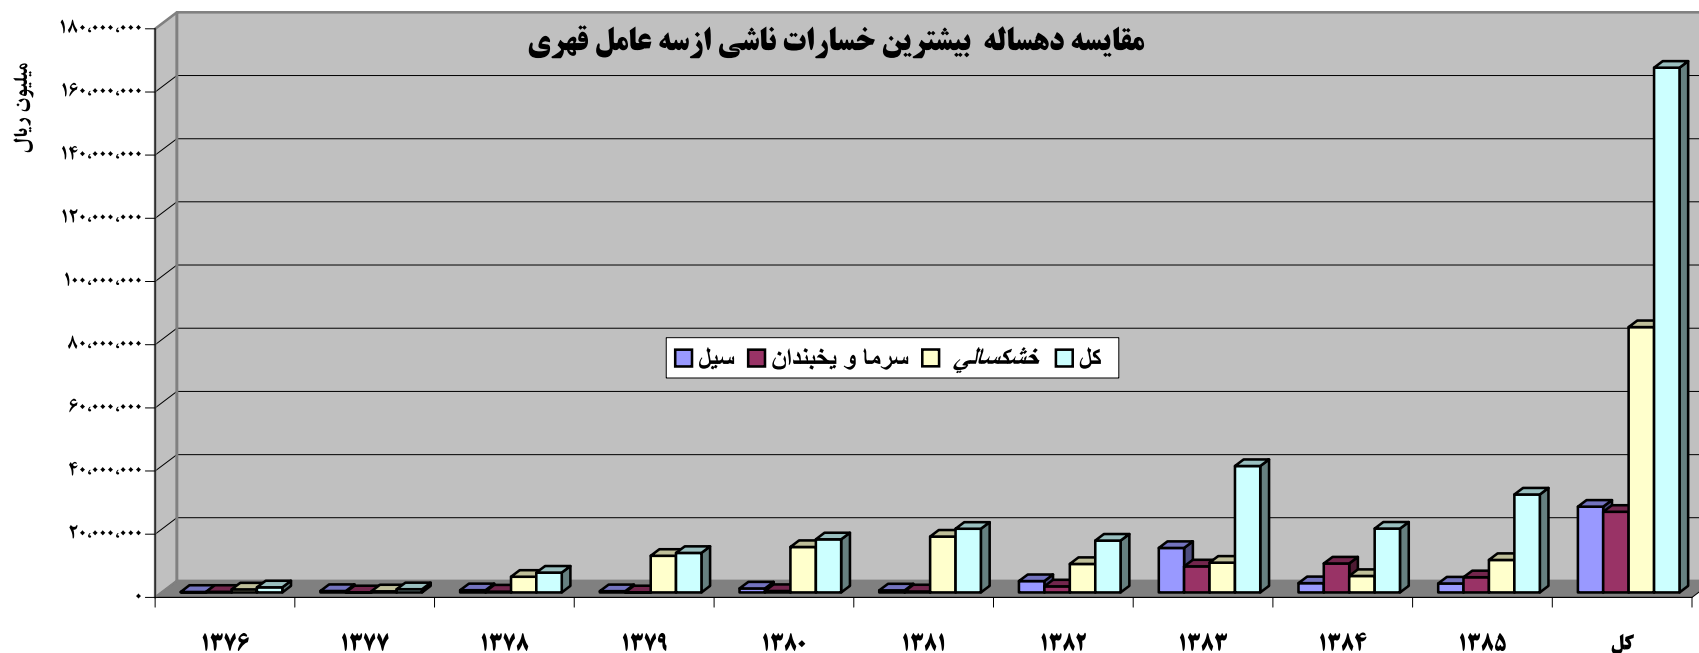

سندوق کمک به خسارت دیدگان محصولات کشاورزی آمار کل ده ساله خسارات وارده در بخش کشاورزی کشور به تفکیک عوامل میلیون ریال

سال زراعی	سیل	تگرگ	سرما و یخبندان	طوفان	خشکسالی	زلزله	صاعقه	آفات و امراض	هارگزیدگی	سایر عوامل	کل
۱۳۷۶	۱۸۷،۸۰۳	۱۱۵،۱۸۲	۲۰۳،۰۷۱	۱۱،۸۶۵	۹۶۹،۵۲۵	۹۴،۵۶۴	۳۲۰	۲۶،۴۲۷	۳۷۶	۱۴،۶۶۸	۱،۶۲۳،۸۰۱
۱۳۷۷	۴۴۷،۴۴۵	۴۲،۰۵۳	۴۲،۹۲۸	۲۴،۲۹۳	۳۷۱،۸۵۷	۴،۳۰۴	۵۱۳	۱۹،۱۴۷	۸۶۰	۶۲،۹۲۷	۱،۰۱۶،۳۲۷
۱۳۷۸	۷۰۱،۹۵۹	۲۰،۹۰۸	۲۸۵،۹۸۹	۱۵۹،۹۲۳	۴،۹۵۱،۰۰۰	۶۱،۷۷۹	۶۴	۳۵،۵۵۴	۱،۱۳۹	۴۹،۵۸۵	۶،۲۶۷،۹۰۰
۱۳۷۹	۴۱۰،۷۹۵	۲۱،۵۷۵	۴۳،۳۵۷	۵۲،۰۷۴	۱۱،۵۹۷،۶۵۰	۳،۹۴۳	۳۹۴	۳۲۱،۲۵۴	۱،۲۶۵	۸۶،۴۸۵	۱۲،۵۳۸،۷۹۲
۱۳۸۰	۱،۲۵۷،۷۲۱	۲۶۴،۷۸۷	۴۴۴،۵۲۱	۸۸،۳۷۵	۱۴،۳۹۱،۴۳۱	۳،۱۷۹	۲،۳۵۵	۱۹۴،۹۲۲	۱،۱۴۹	۱۸۱،۸۷۳	۱۶،۸۳۰،۳۱۳
۱۳۸۱	۶۵۶،۶۴۸	۴۳۸،۹۲۸	۳۳۴،۶۳۹	۴۹۴،۲۶۲	۱۷،۶۷۸،۲۴۷	۱۵۹،۱۷۰	۶۶۵	۱۰۸،۵۳۴	۱،۵۴۵	۳۱۹،۱۳۹	۲۰،۱۹۱،۷۷۷
۱۳۸۲	۳،۶۱۶،۴۶۴	۷۶۰،۶۳۷	۱،۹۴۰،۸۸۹	۶۴۲،۴۴۹	۹،۰۱۲،۹۷۴	۳۱،۶۱۲	۲۴،۵۲۷	۲۱۹،۷۴۹	۰	۱۷۲،۱۱۸	۱۶،۴۲۱،۴۱۹
۱۳۸۳	۱۴،۰۷۰،۵۰۸	۱،۹۲۵،۰۱۶	۸،۲۵۳،۹۱۰	۳،۲۱۸،۰۴۸	۹،۴۴۶،۱۹۲	۲،۴۴۷،۲۱۷	۲۷،۱۳۹	۳۰۰،۸۲۰	۵۲،۳۳۵	۲۸۷،۸۳۵	۴۰،۰۲۹،۰۲۰
۱۳۸۴	۲،۹۷۱،۰۷۷	۸۵۸،۶۸۰	۹،۱۷۱،۵۶۱	۳۱۲،۵۷۰	۵،۲۵۲،۳۳۹	۱۴،۱۰۰	۵،۹۰۰	۶۰،۷۴۶	۱،۰۹۱	۱،۵۵۱،۲۵۴	۲۰،۱۹۹،۳۱۸
۱۳۸۵	۲،۸۵۵،۲۵۶	۳،۴۸۰،۷۱۸	۴،۸۲۴،۰۱۱	۸،۷۲۱،۱۹۷	۱۰،۳۰۹،۲۵۰	۳،۰۸۶	۱۸،۹۶۵	۴۹۱،۹۲۷	۱،۷۶۹	۳۰۸،۹۱۱	۳۱،۰۱۵،۰۹۰
کل	۲۷،۱۷۵،۶۷۶	۷،۹۲۸،۴۸۴	۲۵،۵۴۴،۸۷۶	۱۳،۷۲۵،۰۵۶	۸۳،۹۸۰،۴۶۵	۲،۸۲۲،۹۵۴	۸۰،۸۴۲	۱،۷۷۹،۰۸۰	۶۱،۵۲۹	۳،۰۳۴،۷۹۵	۱۶۶،۱۳۳،۷۵۷
درصد	۱۶	۱۵	۱۵	۵۱	۱۰۰	۱۸					

تایسه (دهساله ۱۳۷۶-۱۳۸۵) درصد خسارات وارده ناشی از عوامل مختلف قهری

مقایسه دهساله کل خسارت وارده ناشی از عوامل مختلف قهری در کشور